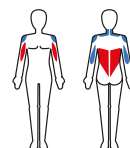

FACTUM®

SCHULTERTRAINER

MIT FREI GUIDE

Trizeps, großer Brustmuskel, Interkostalmuskulatur, Deltamuskel

Bizeps, breiter Rückenmuskel, Trapezmuskulatur

WIDERSTAND

25 – 900 N
Einstellbar in 25 N-Schritten

MAßE

Höhe: 162 cm
Länge: 197 cm
Tiefe: 90 cm
Gewicht: 225 kg

FARBTABELLE

Polstergarben: siehe Katalog

FREI | GUIDE

EINE NEUE DIMENSION
DER TRAININGSSTEUERUNG &
EVALUATION

mehr Infos

AUSSTATTUNG

- Medizinprodukt der Klasse Im **CE** 0123 (inklusive Messtechnik)
- Kombinationsgerät mit separat einstellbaren hydraulischen Widerständen für beide Bewegungsrichtungen über den FREI GUIDE
- Stufenlose Einstellung der Sitzhöhe über den FREI GUIDE
- Beim Training in Kombination mit einer Analyse- und Trainingssoftware (Option) wird die Einstellung des Widerstandes und der Sitzhöhe automatisch vorgenommen
- Sicheres Training: Wird die Bewegung an beliebiger Stelle beendet, lastet kein Gewicht auf Trainierende
- Trainingsform: Konzentrisch / Konzentrisch
- Isokinetische und Isometrische Maximalkraftmessung
- Startposition frei wählbar
- Drehbare Handriffe zu individuellen Griffweitenregulierung
- Verschiebbares Lordosekissen
- Aufstehhilfe – Haltegriffe für sicheren Ein- und Ausstieg
- Anpassung an die individuelle Drehmomentkurve
- Softwaregesteuertes Feedback für optimales Training über den FREI GUIDE
- Netzanschluss 230 V