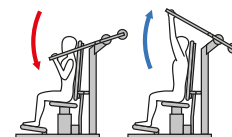

FACTUM®

SCHULTERTRAINER

MIT FREI GUIDE

Trizeps, großer Brustmuskel, Interkostalmuskulatur, Deltamuskel

Bizeps, breiter Rückenmuskel, Trapezmuskulatur

WIDERSTAND

25 – 900 N
Einstellbar in 25 N-Schritten

MAßE

Höhe: 162 cm
Länge: 197 cm
Tiefe: 90 cm
Gewicht: 225 kg

FARBTABELLE

Polstergarben: siehe Katalog

FREI | GUIDE

EINE NEUE DIMENSION
DER TRAININGSSTEUERUNG &
EVALUATION

mehr Infos

AUSSTATTUNG

- Medizinprodukt der Klasse Im **CE** 0123 (inklusive Messtechnik)
- Kombinationsgerät mit separat einstellbaren hydraulischen Widerständen für beide Bewegungsrichtungen über den FREI GUIDE
- Stufenlose Einstellung der Sitzhöhe über den FREI GUIDE
- Beim Training in Kombination mit einer Analyse- und Trainingssoftware (Option) wird die Einstellung des Widerstandes und der Sitzhöhe automatisch vorgenommen
- Sicheres Training: Wird die Bewegung an beliebiger Stelle beendet, lastet kein Gewicht auf Trainierende
- Trainingsform: Konzentrisch / Konzentrisch
- Isokinetische und Isometrische Maximalkraftmessung
- Startposition frei wählbar
- Drehbare Handriffe zu individuellen Griffweitenregulierung
- Verschiebbares Lordosekissen
- Aufstehhilfe – Haltegriffe für sicheren Ein- und Ausstieg
- Anpassung an die individuelle Drehmomentkurve
- Softwaregesteuertes Feedback für optimales Training über den FREI GUIDE
- Netzanschluss 230 V